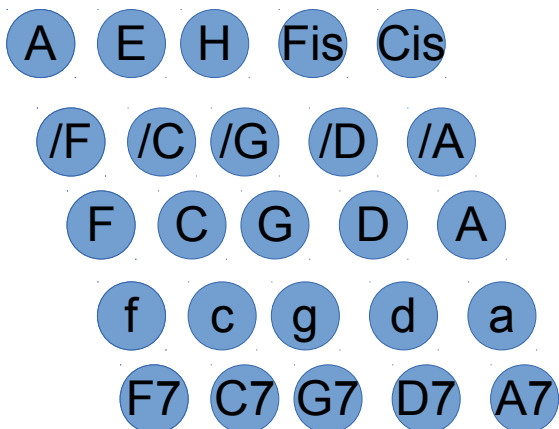

Bajaani sõrmistik  
 Diagonaalis iga järgmine nupp pool tooni kõrgem

Akordioni ning bajaani bassipool